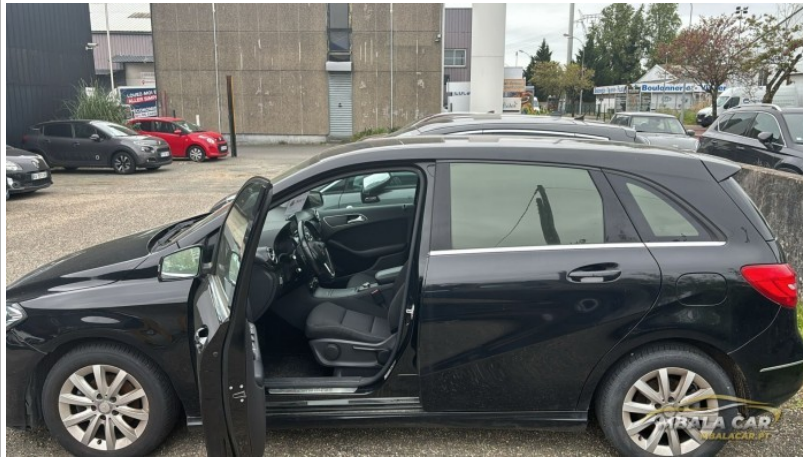

Mercedes-Benz Classe B 180

Preço: 16.900€

🏠 Para venda ➔ Publicado em [Carros](#)

📌 Informação Geral

- 📏 Quilómetros: **158.000 km**
- 📅 Ano: **2014**
- 🚗 Tipo: **Carrinha**
- ⛽ Combustível: **Gasóleo**
- 📦 Caixa de Velocidades: **Automática**
- ⚙ Estado: **Usado**
- 📍 Origem: **Importado**
- 📅 Data 1º Registo: **2014**
- 📊 Emissões CO2(g/KM): **107**
- 🏎 Motor: **1461**
- 📈 N.º de Velocidades: **6**
- 📈 Potência: **136**
- 📈 Tração: **Dianteira**
- 📈 Cor Exterior: **Preto**
- 📈 Cor Interior: **Preto**
- 📈 N.º de Lugares: **5**
- 📈 N.º de Portas: **5**
- 📈 Garantia: **18 meses**